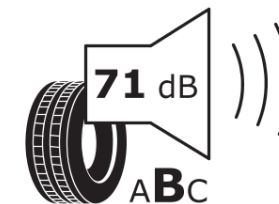

ENERG

MICHELIN

133870

255/35ZR19 (96Y) XL

C1