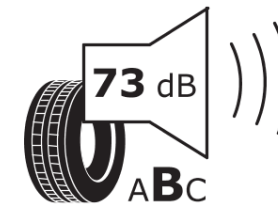

Produktinformationsblad

Förordning (EU) 2020/740

Varumärke	MICHELIN
Produktnamn	AGILIS CROSSCLIMATE
artikelnummer	134136
Dimension	215/75R16C
Belastningskod	116
Belastningskod (belastningskod vid tvillingmontering)	114
Hastighetskod	R
klass energieffektivitet	C
klass våtgrepp	A
klass utvändigt bullerljud	B
värde utvändigt bullerljud	73 dB
Snögreppsmärkning	Ja
Startdatum produktion	44/16
Slutdatum produktion	
Ytterligare information	215/75 R16C 116/114R AGILIS CROSSCLIMATE MI
Alternativ belastningskod vid singelmontering	

Alternativ belastningskod vid tvillingmontering

Alternativ hastighetskod

ENERG

MICHELIN

134136

215/75R16C 116/114 R

C2

2020/740