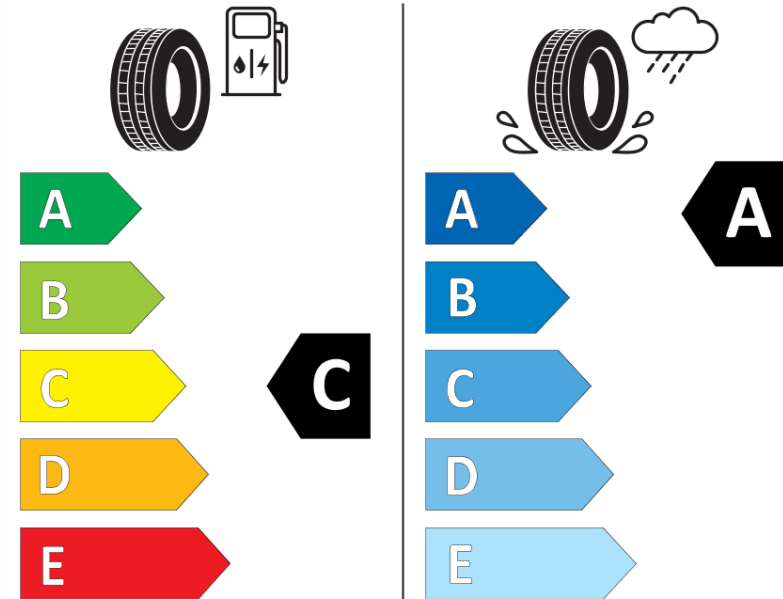

Produktinformationsblad

Förordning (EU) 2020/740

Varumärke	MICHELIN
Produktnamn	AGILIS CROSSCLIMATE
artikelnummer	134136
Dimension	215/75R16C
Belastningskod	116
Belastningskod (belastningskod vid tvillingmontering)	114
Hastighetskod	R
klass energieffektivitet	C
klass våtgrepp	A
klass utvändigt bullerljud	B
värde utvändigt bullerljud	73 dB
Snögreppsmärkning	Ja
Startdatum produktion	44/16
Slutdatum produktion	
Ytterligare information	215/75 R16C 116/114R AGILIS CROSSCLIMATE MI
Alternativ belastningskod vid singelmontering	

Alternativ belastningskod vid tvillingmontering

Alternativ hastighetskod

ENERG

MICHELIN

134136

215/75R16C 116/114 R

C2

2020/740