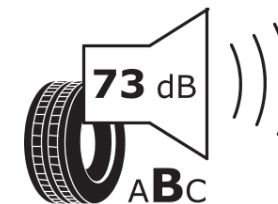

ENERG

MICHELIN

139785

305/40R22 114 V XL

C1