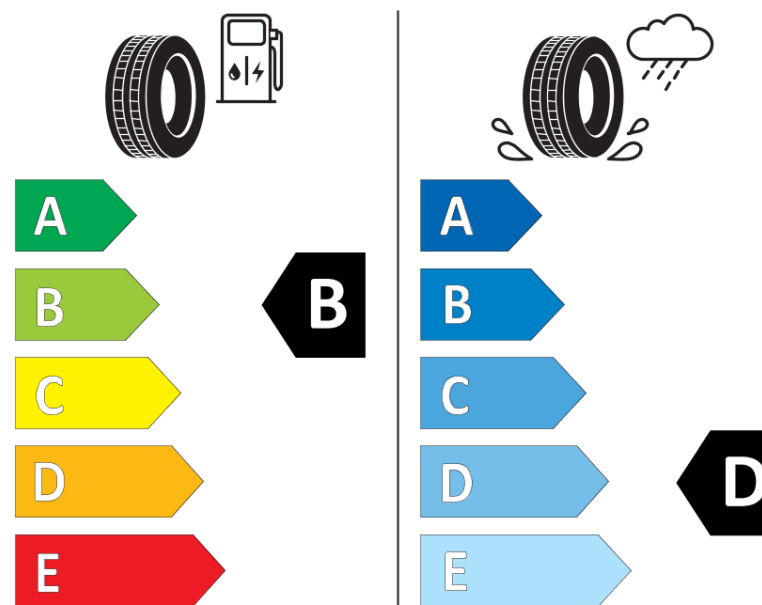

MICHELIN

139942

265/55R19 113 H XL

C1