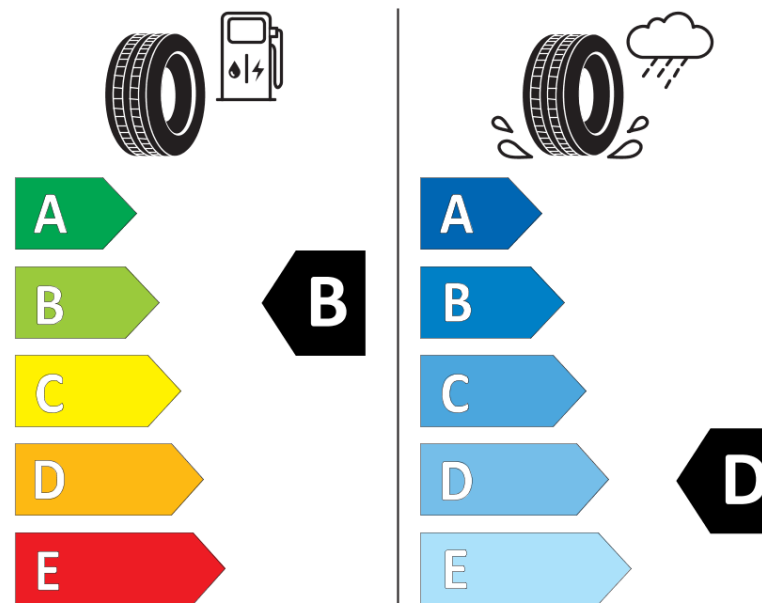

MICHELIN

143663

225/45R19 96 H XL

C1