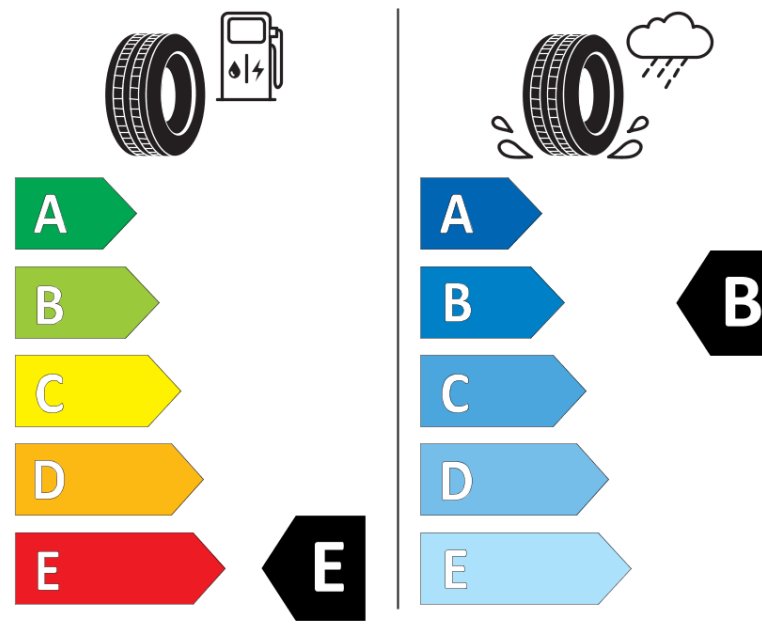

Produktinformationsblad

Förordning (EU) 2020/740

Varumärke	BFGOODRICH
Produktnamn	ALL-TERRAIN T/A KO2
artikelnummer	146092
Dimension	LT275/65R17
Belastningskod	121
Belastningskod (belastningskod vid tvillingmontering)	118
Hastighetskod	S
klass energieffektivitet	E
klass våtgrepp	B
klass utvändigt bullerljud	B
värde utvändigt bullerljud	74 dB
Snögreppsmärkning	Ja
Startdatum produktion	42/11
Slutdatum produktion	
Ytterligare information	LT275/65R17 121/118S TL ALL-TERRAIN T/A KO2 LRE RWL GO

Alternativ belastningskod vid singelmontering

Alternativ belastningskod vid tvillingmontering

Alternativ hastighetskod

ENERG

BFGOODRICH

146092

LT275/65R17 121/118 S

C2