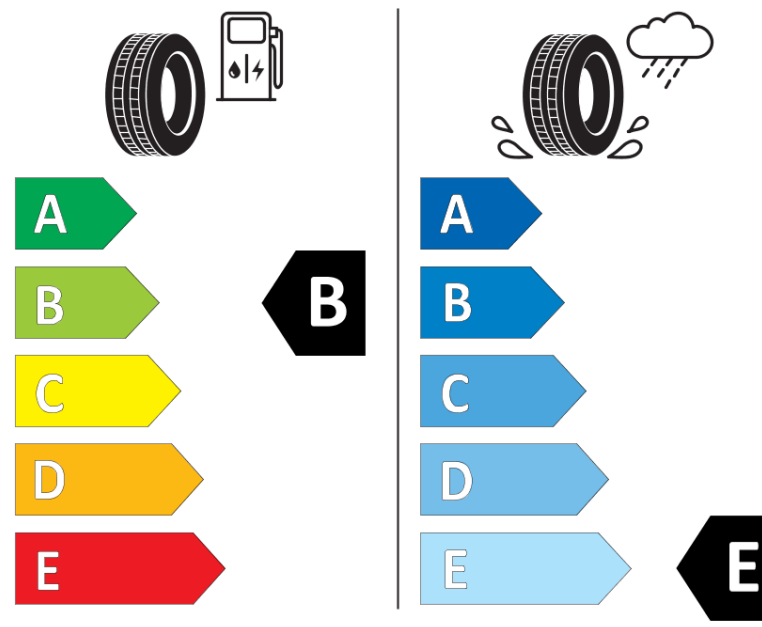

Produktinformationsblad

Förordning (EU) 2020/740

Varumärke	MICHELIN
Produktnamn	X-ICE SNOW
artikelnummer	146245
Dimension	225/55R17
Belastningskod	101
Hastighetskod	H
klass energieffektivitet	B
klass våtgrepp	E
klass utvändigt bullerljud	A
värde utvändigt bullerljud	69 dB
Snögreppsmärkning	Ja
Isgreppsmärkning	Ja *
Startdatum produktion	03/19
Slutdatum produktion	
Belastningsområde	XL
Ytterligare information	225/55 R17 101H XL TL X-ICE SNOW MI

* Ice tyres are specifically designed for road surfaces covered with ice and compact snow and should only be used in very severe climate conditions. Using ice tyres in less severe climate conditions could result in sub-optimal performance, in particular for wet grip, handling and wear.

ENERG

MICHELIN

146245

225/55R17 101 H

C1

2020/740