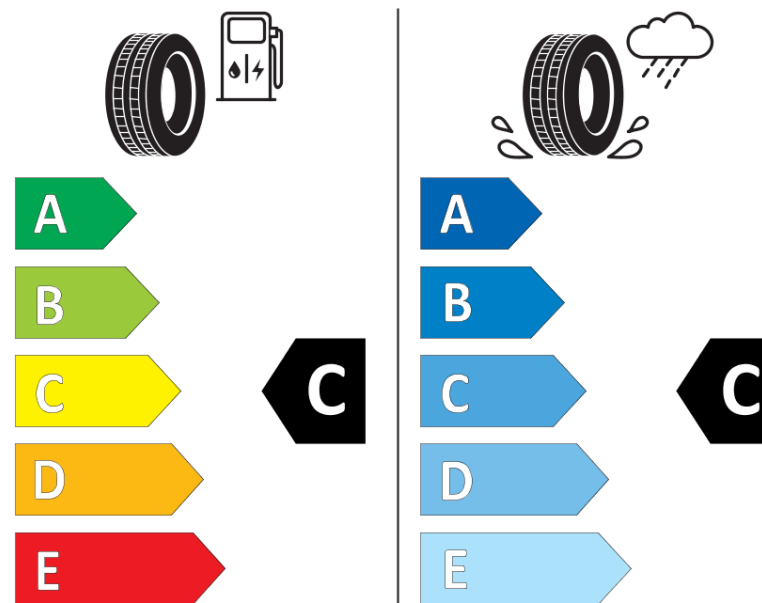

MICHELIN

149111

225/65R18 107 H

C1