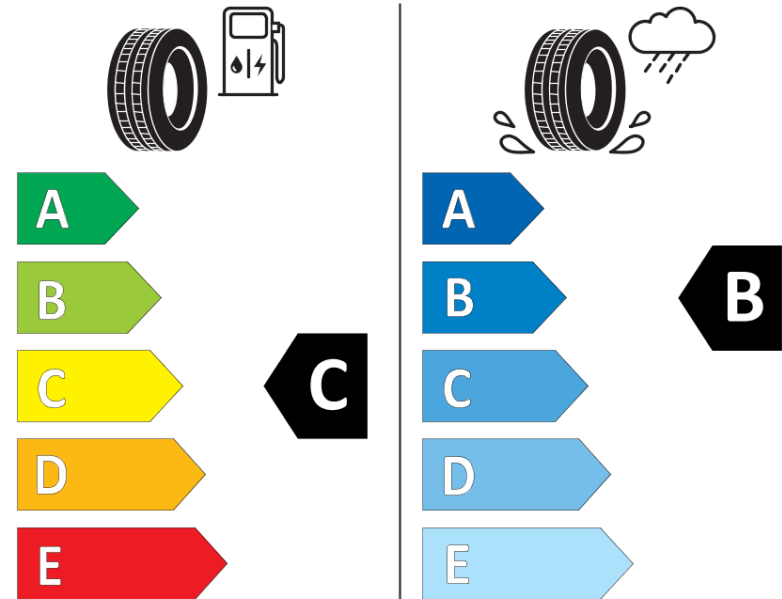

Produktinformationsblad

Förordning (EU) 2020/740

Varumärke	MICHELIN
Produktnamn	ALPIN 6
artikelnummer	151177
Dimension	225/60R16
Belastningskod	102
Hastighetskod	V
klass energieffektivitet	C
klass våtgrepp	B
klass utvändigt bullerljud	A
värde utvändigt bullerljud	69 dB
Snögreppsmärkning	Ja
Isgreppsmärkning	Nej
Startdatum produktion	12/17
Slutdatum produktion	
Belastningsområde	XL
Ytterligare information	225/60 R16 102V XL TL ALPIN 6 MI

ENERG

MICHELIN

151177

225/60R16 102 V

C1