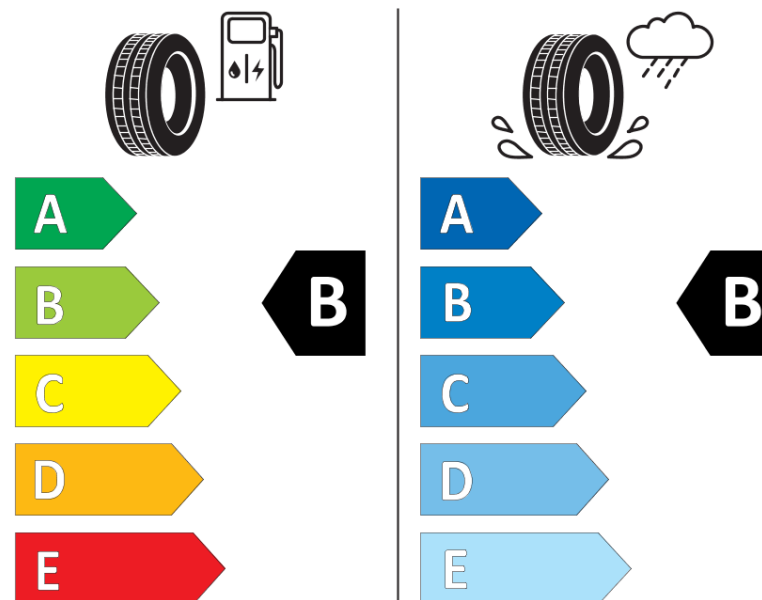

Produktinformationsblad

Förordning (EU) 2020/740

Varumärke	MICHELIN
Produktnamn	CROSSCLIMATE SUV
artikelnummer	152274
Dimension	235/60R18
Belastningskod	107
Hastighetskod	W
klass energieffektivitet	B
klass våtgrepp	B
klass utvändigt bullerljud	A
värde utvändigt bullerljud	69 dB
Snögreppsmärkning	Ja
Isgreppsmärkning	Nej
Startdatum produktion	24/15
Slutdatum produktion	
Belastningsområde	XL
Ytterligare information	235/60 R18 107W XL TL CROSSCLIMATE SUV MI

MICHELIN

152274

235/60R18 107 W

C1

2020/740