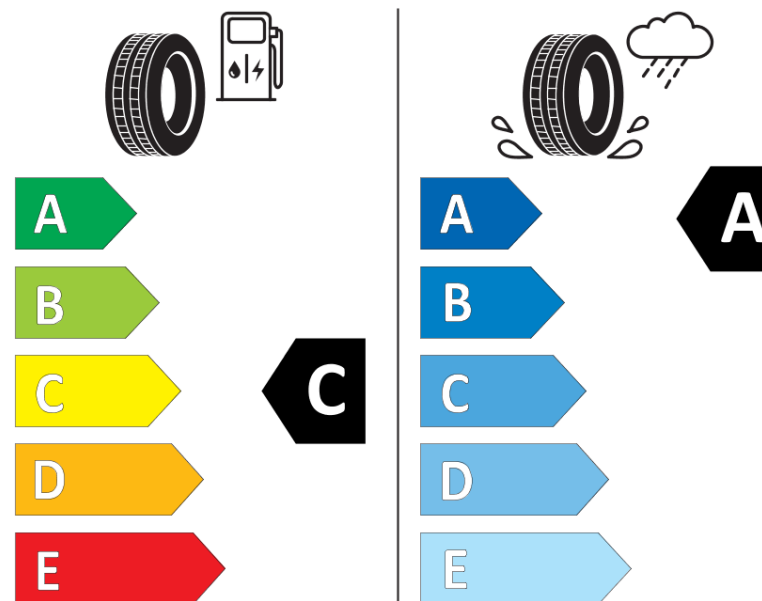

Produktinformationsblad

Förordning (EU) 2020/740

Varumärke	MICHELIN
Produktnamn	CROSSCLIMATE CAMPING
artikelnummer	153813
Dimension	225/75R16C
Belastningskod	116
Belastningskod (belastningskod vid tvillingmontering)	114
Hastighetskod	R
klass energieffektivitet	C
klass våtgrepp	A
klass utvändigt bullerljud	A
värde utvändigt bullerljud	72 dB
Snögreppsmärkning	Ja
Startdatum produktion	51/20
Slutdatum produktion	
Ytterligare information	225/75 R16CP 116/114R TL CROSSCLIMATE CAMPING MI
Alternativ belastningskod vid singelmontering	

Alternativ belastningskod vid tvillingmontering

Alternativ hastighetskod

ENERG

MICHELIN

153813

225/75R16C 116/114 R

C2

2020/740