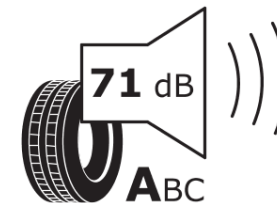

ENERG

MICHELIN

156785

285/40R20 108 H XL

C1