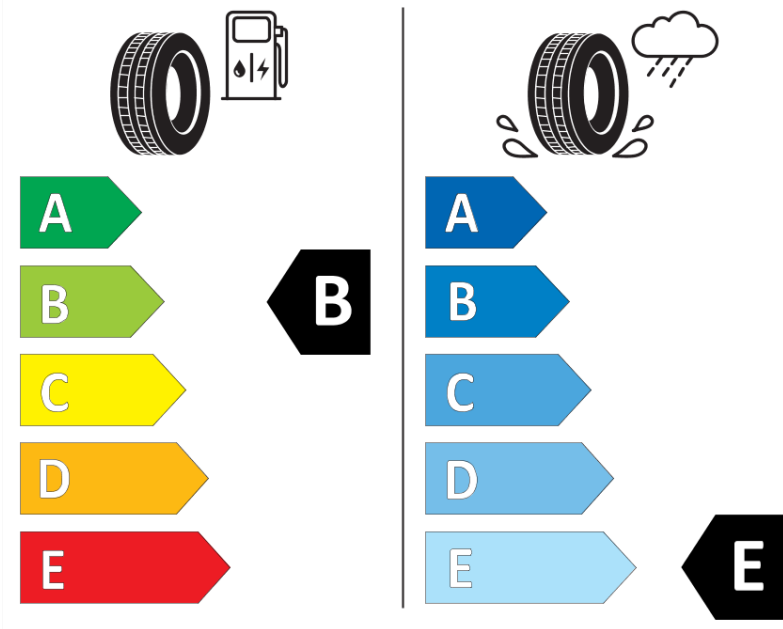

Produktinformationsblad

Förordning (EU) 2020/740

Varumärke	MICHELIN
Produktnamn	X-ICE SNOW SUV
artikelnummer	156785
Dimension	285/40R20
Belastningskod	108
Hastighetskod	H
klass energieffektivitet	B
klass våtgrepp	E
klass utvändigt bullerljud	A
värde utvändigt bullerljud	71 dB
Snögreppsmärkning	Ja
Isgreppsmärkning	Ja *
Startdatum produktion	48/19
Slutdatum produktion	
Belastningsområde	XL
Ytterligare information	285/40 R20 108H XL TL X-ICE SNOW SUV MI

* Ice tyres are specifically designed for road surfaces covered with ice and compact snow and should only be used in very severe climate conditions. Using ice tyres in less severe climate conditions could result in sub-optimal performance, in particular for wet grip, handling and wear.

ENERG

MICHELIN

156785

285/40R20 108 H XL

C1