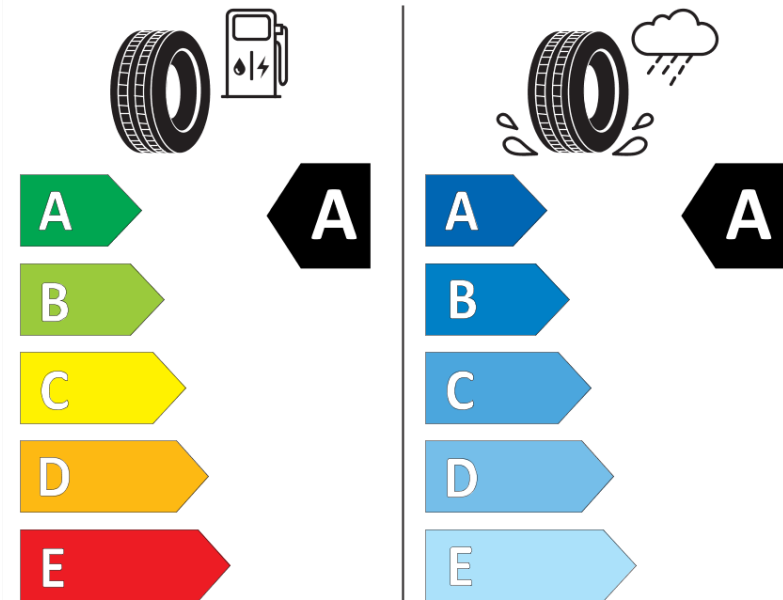

Produktinformationsblad

Förordning (EU) 2020/740

Varumärke	MICHELIN
Produktnamn	PILOT SPORT 5 ENERGY
artikelnummer	158931
Dimension	235/50R20
Belastningskod	104
Hastighetskod	Y
klass energieffektivitet	A
klass våtgrepp	A
klass utvändigt bullerljud	B
värde utvändigt bullerljud	72 dB
Snögreppsmärkning	Nej
Isgreppsmärkning	Nej
Startdatum produktion	35/24
Slutdatum produktion	
Belastningsområde	XL
Ytterligare information	235/50R20 104Y XL PILOT SPORT 5 ENERGY MI

ENERG

MICHELIN

158931

235/50R20 104 Y XL

C1

2020/740