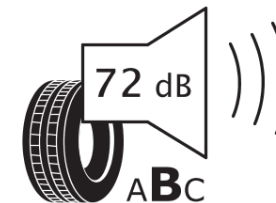

ENERG

MICHELIN

158931

235/50R20 104 Y XL

C1