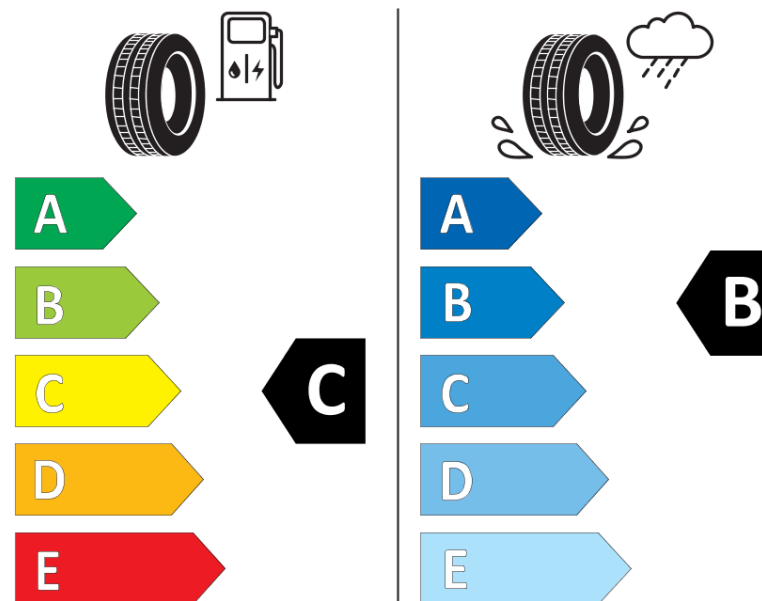

## Produktinformationsblad

Förordning (EU) 2020/740

|   |   |
|---|---|
| Varumärke   | <b>MICHELIN</b>                                 |
| Produktnamn   | <b>AGILIS ALPIN</b>                             |
| artikelnummer   | <b>159386</b>                                   |
| Dimension   | <b>205/75R16C</b>                               |
| Belastningskod  | <b>110</b>                                      |
| Belastningskod (belastningskod vid tvillingmontering) | <b>108</b>                                      |
| Hastighetskod   | <b>R</b>  |
| klass energieffektivitet                              | <b>C</b>  |
| klass våtgrepp  | <b>B</b>  |
| klass utvändigt bullerljud                            | <b>B</b>  |
| värde utvändigt bullerljud                            | <b>71 dB</b>                                    |
| Snögreppsmärkning                                     | <b>Ja</b>                                       |
| Startdatum produktion                                 | <b>18/08</b>                                    |
| Slutdatum produktion                                  |   |
| Ytterligare information                               | <b>205/75 R 16C 110/108R TL AGILIS ALPIN MI</b> |
| Alternativ belastningskod vid singelmontering         |   |

Alternativ belastningskod vid tvillingmontering

Alternativ hastighetskod

# ENERG

**MICHELIN**

159386

205/75R16C 110/108 R

C2

2020/740