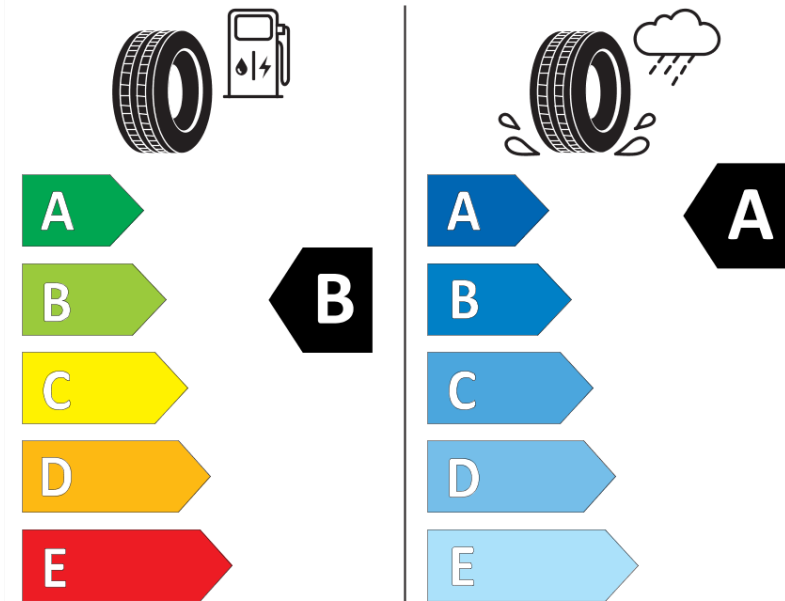

Produktinformationsblad

Förordning (EU) 2020/740

Varumärke	MICHELIN
Produktnamn	PRIMACY 4+
artikelnummer	162647
Dimension	215/65R16
Belastningskod	102
Hastighetskod	V
klass energieffektivitet	B
klass våtgrepp	A
klass utvändigt bullerljud	B
värde utvändigt bullerljud	70 dB
Snögreppsmärkning	Nej
Isgreppsmärkning	Nej
Startdatum produktion	44/21
Slutdatum produktion	
Belastningsområde	XL
Ytterligare information	215/65 R16 102V XL TL PRIMACY 4+ MI

ENERG

MICHELIN

162647

215/65R16 102 V XL

C1