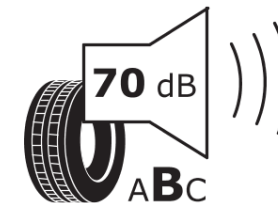

ENERG

MICHELIN

167859

245/35R18 92 V

C1