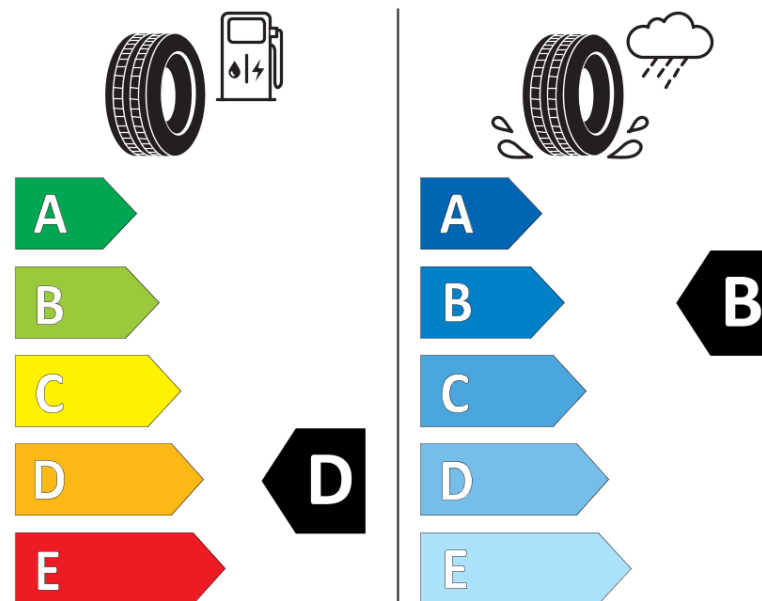

## Produktinformationsblad

Förordning (EU) 2020/740

Varumärke	MICHELIN
Produktnamn	ALPIN 6
artikelnummer	169812
Dimension	205/45R17
Belastningskod	88
Hastighetskod	V
klass energieffektivitet	D
klass våtgrepp	B
klass utvändigt bullerljud	A
värde utvändigt bullerljud	69 dB
Snögreppsmärkning	Ja
Isgreppsmärkning	Nej
Startdatum produktion	24/20
Slutdatum produktion	
Belastningsområde	XL
Ytterligare information	205/45 R17 88V XL TL ALPIN 6 ZP MI

MICHELIN

169812

205/45R17 88 V XL

C1

2020/740