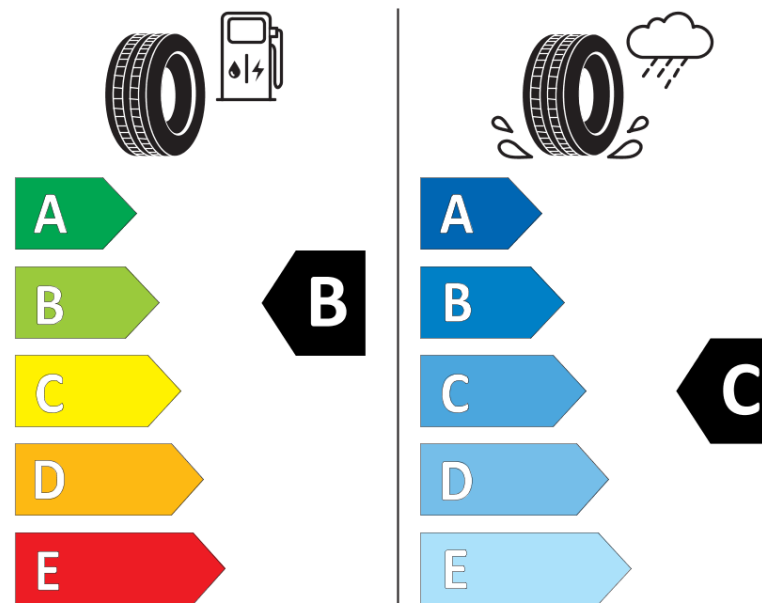

## Produktinformationsblad

Förordning (EU) 2020/740

Varumärke	MICHELIN
Produktnamn	LATITUDE TOUR HP JLR
artikelnummer	172247
Dimension	235/60R18
Belastningskod	107
Hastighetskod	V
klass energieffektivitet	B
klass våtgrepp	C
klass utvändigt bullerljud	A
värde utvändigt bullerljud	69 dB
Snögreppsmärkning	Nej
Isgreppsmärkning	Nej
Startdatum produktion	43/15
Slutdatum produktion	
Belastningsområde	XL
Ytterligare information	235/60 R18 107V XL TL LATITUDE TOUR HP JLR GRNX MI

# ENERG

MICHELIN

172247

235/60R18 107 V

C1

2020/740