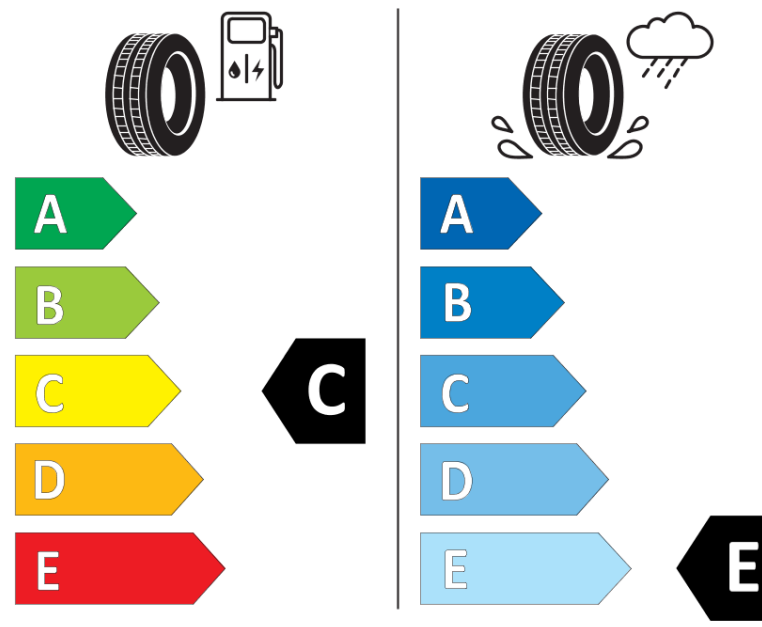

## Produktinformationsblad

Förordning (EU) 2020/740

Varumärke	MICHELIN
Produktnamn	X-ICE SNOW
artikelnummer	173153
Dimension	185/65R14
Belastningskod	90
Hastighetskod	T
klass energieffektivitet	C
klass våtgrepp	E
klass utvändigt bullerljud	A
värde utvändigt bullerljud	67 dB
Snögreppsmärkning	Ja
Isgreppsmärkning	Ja *
Startdatum produktion	03/19
Slutdatum produktion	
Belastningsområde	XL
Ytterligare information	185/65 R14 90T XL TL X-ICE SNOW MI

\* Ice tyres are specifically designed for road surfaces covered with ice and compact snow and should only be used in very severe climate conditions. Using ice tyres in less severe climate conditions could result in sub-optimal performance, in particular for wet grip, handling and wear.

# ENERG

MICHELIN

173153

185/65R14 90 T

C1

2020/740