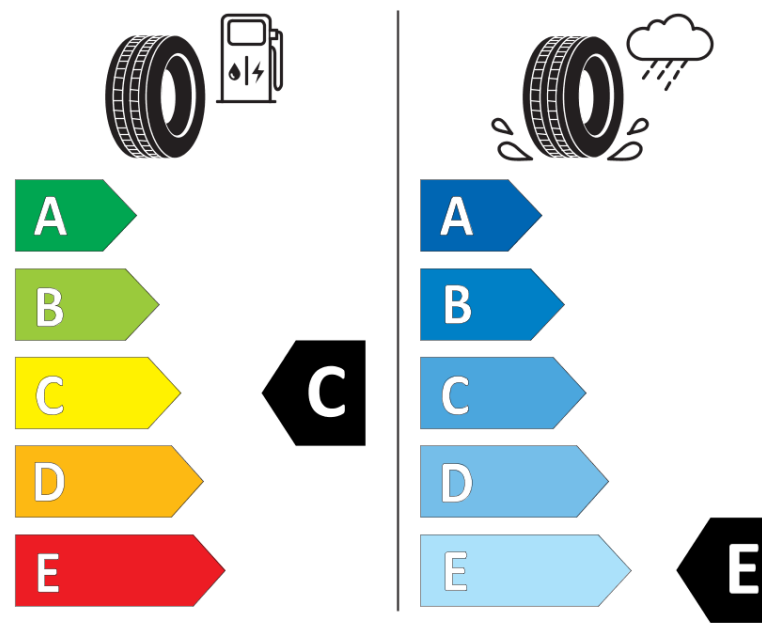

Produktinformationsblad

Förordning (EU) 2020/740

Varumärke	MICHELIN
Produktnamn	X-ICE SNOW
artikelnummer	174872
Dimension	285/35R20
Belastningskod	104
Hastighetskod	H
klass energieffektivitet	C
klass våtgrepp	E
klass utvändigt bullerljud	A
värde utvändigt bullerljud	71 dB
Snögreppsmärkning	Ja
Isgreppsmärkning	Ja *
Startdatum produktion	52/21
Slutdatum produktion	
Belastningsområde	XL
Ytterligare information	285/35 R20 104H XL TL X-ICE SNOW MI

* Ice tyres are specifically designed for road surfaces covered with ice and compact snow and should only be used in very severe climate conditions. Using ice tyres in less severe climate conditions could result in sub-optimal performance, in particular for wet grip, handling and wear.

ENERG

MICHELIN

174872

285/35R20 104 H XL

C1

2020/740