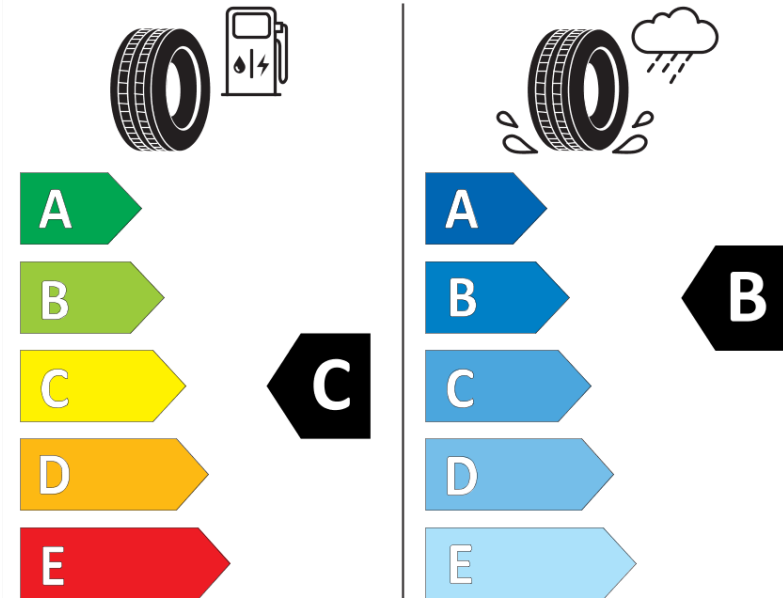

## Produktinformationsblad

Förordning (EU) 2020/740

Varumärke	MICHELIN
Produktnamn	CROSSCLIMATE 2
artikelnummer	177705
Dimension	235/45R17
Belastningskod	94
Hastighetskod	Y
klass energieffektivitet	C
klass våtgrepp	B
klass utvändigt bullerljud	B
värde utvändigt bullerljud	71 dB
Snögreppsmärkning	Ja
Isgreppsmärkning	Nej
Startdatum produktion	42/19
Slutdatum produktion	
Belastningsområde	SL
Ytterligare information	235/45 R17 94Y TL CROSSCLIMATE 2 MI

# ENERG

MICHELIN

177705

235/45R17 94 Y

C1

2020/740