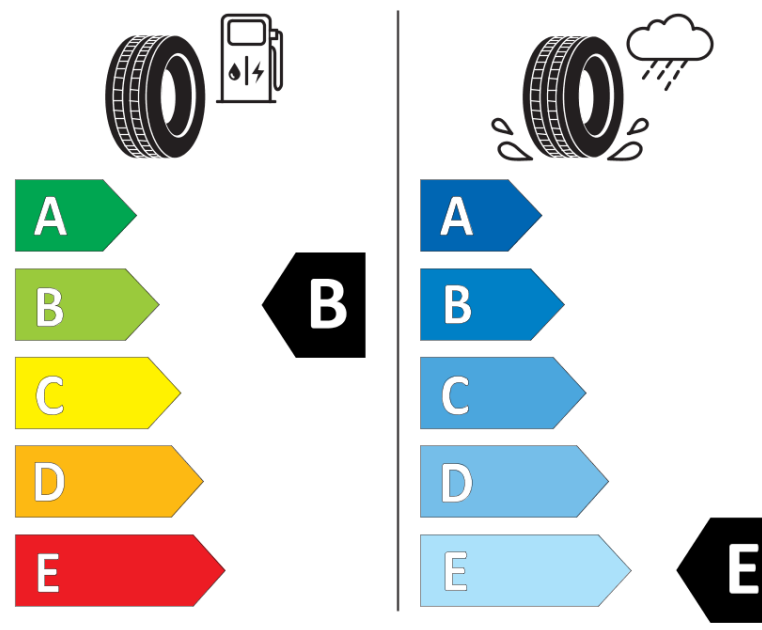

MICHELIN

178910

265/45R21 108 T

C1