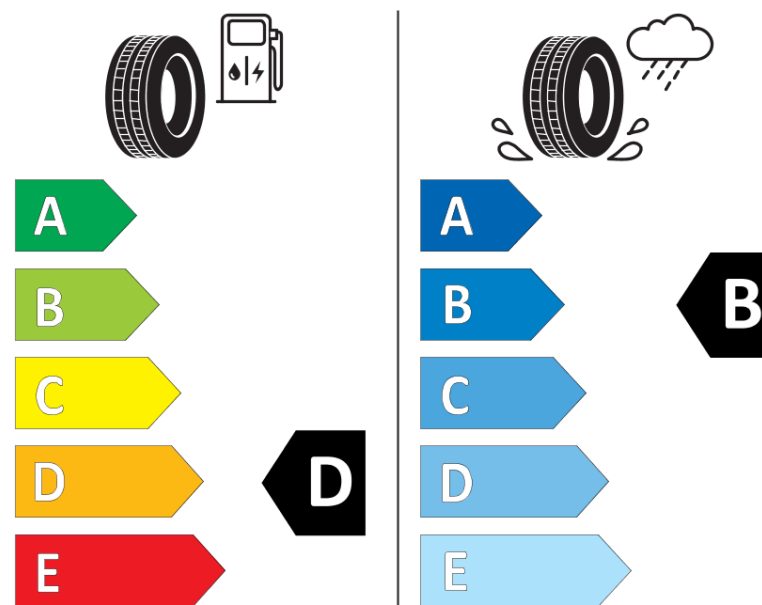

Produktinformationsblad

Förordning (EU) 2020/740

Varumärke	MICHELIN
Produktnamn	X MULTI Z VM
artikelnummer	183553
Dimension	275/70R22.5
Belastningskod	148
Belastningskod (belastningskod vid tvillingmontering)	145
Hastighetskod	L
klass energieffektivitet	D
klass våtgrepp	B
klass utvändigt bullerljud	B
värde utvändigt bullerljud	71 dB
Snögreppsmärkning	Nej
Startdatum produktion	15/15
Slutdatum produktion	
Ytterligare information	275/70R22.5 X MULTI Z TL 148/145L VM MI
Alternativ belastningskod vid singelmontering	149
Alternativ belastningskod vid tvillingmontering	146
Alternativ hastighetskod	K

ENERG

MICHELIN

183553

275/70R22.5 148/145 L 149/146 K C3

2020/740