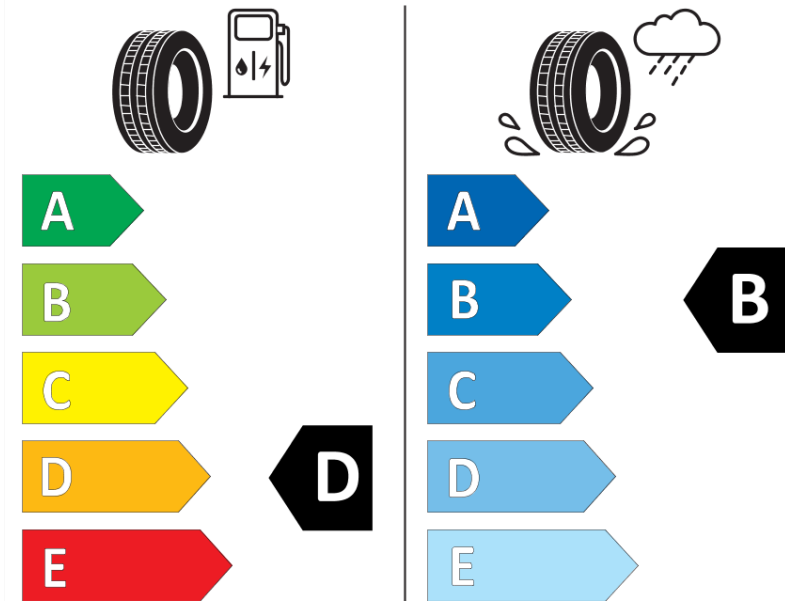

Produktinformationsblad

Förordning (EU) 2020/740

Varumärke	MICHELIN
Produktnamn	PILOT SUPER SPORT K2
artikelnummer	183835
Dimension	255/35ZR20
Belastningskod	97
Hastighetskod	(Y)
klass energieffektivitet	D
klass våtgrepp	B
klass utvändigt bullerljud	B
värde utvändigt bullerljud	71 dB
Snögreppsmärkning	Nej
Isgreppsmärkning	Nej
Startdatum produktion	42/10
Slutdatum produktion	
Belastningsområde	XL
Ytterligare information	255/35 ZR20 (97Y) XL TL PILOT SUPER SPORT K2 MI

ENERG

MICHELIN

183835

255/35ZR20 (97Y) XL

C1