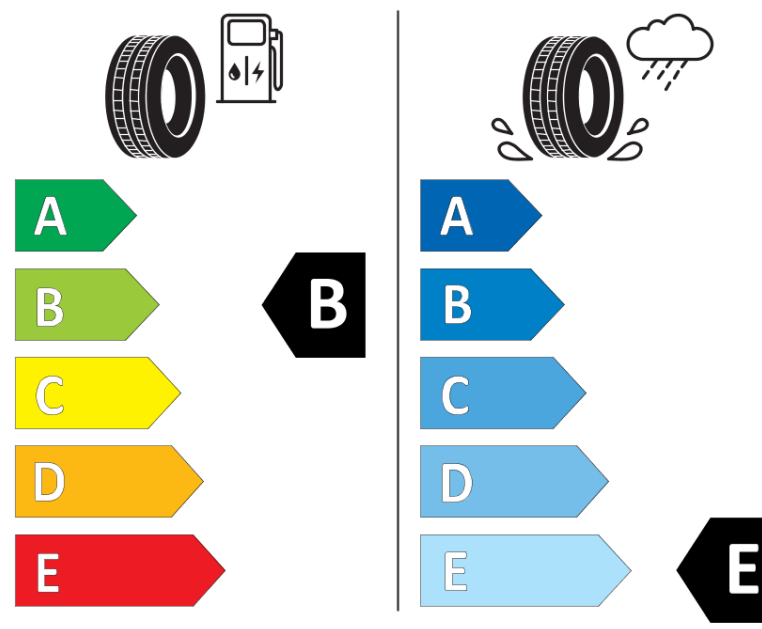

Produktinformationsblad

Förordning (EU) 2020/740

Varumärke	MICHELIN
Produktnamn	X-ICE SNOW SUV
artikelnummer	184322
Dimension	285/35R21
Belastningskod	105
Hastighetskod	H
klass energieffektivitet	B
klass våtgrepp	E
klass utvändigt bullerljud	A
värde utvändigt bullerljud	71 dB
Snögreppsmärkning	Ja
Isgreppsmärkning	Ja *
Startdatum produktion	51/20
Slutdatum produktion	
Belastningsområde	XL
Ytterligare information	285/35 R21 105H XL TL X-ICE SNOW SUV MI

* Ice tyres are specifically designed for road surfaces covered with ice and compact snow and should only be used in very severe climate conditions. Using ice tyres in less severe climate conditions could result in sub-optimal performance, in particular for wet grip, handling and wear.

ENERG

MICHELIN

184322

285/35R21 105 H XL

C1

2020/740