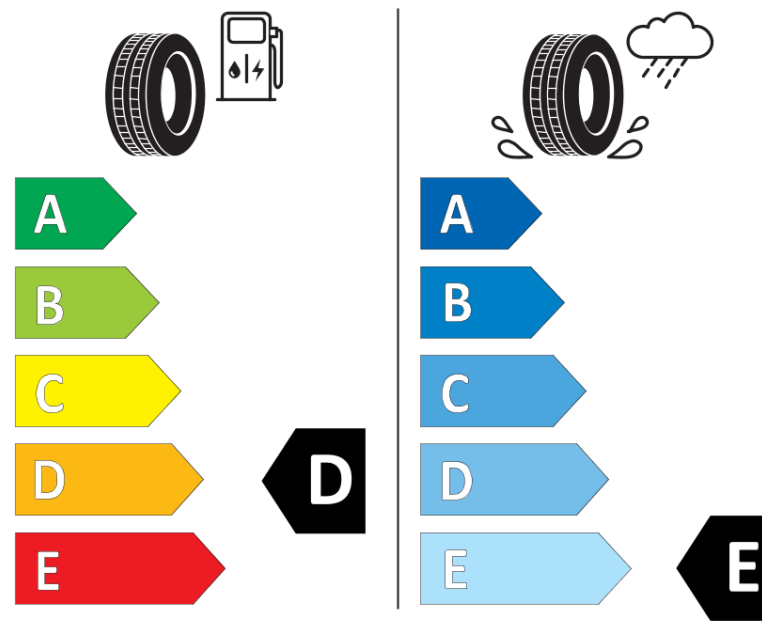

MICHELIN

185490

185/55R16 87 H XL

C1