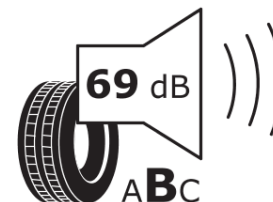

MICHELIN

185490

185/55R16 87 H XL

C1