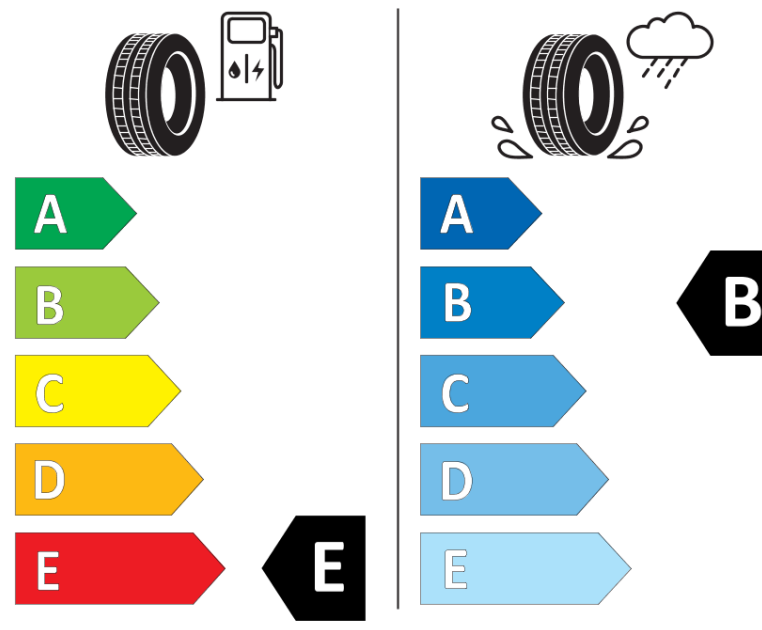

Produktinformationsblad

Förordning (EU) 2020/740

Varumärke	BFGOODRICH
Produktnamn	ALL-TERRAIN T/A KO2
artikelnummer	186714
Dimension	LT215/65R16
Belastningskod	103
Belastningskod (belastningskod vid tvillingmontering)	100
Hastighetskod	S
klass energieffektivitet	E
klass våtgrepp	B
klass utvändigt bullerljud	B
värde utvändigt bullerljud	74 dB
Snögreppsmärkning	Ja
Startdatum produktion	42/11
Slutdatum produktion	
Ytterligare information	LT215/65R16 103/100S TL ALL-TERRAIN T/A KO2 LRD RBL GO

Alternativ belastningskod vid singelmontering

Alternativ belastningskod vid tvillingmontering

Alternativ hastighetskod

ENERG

BFGOODRICH

186714

LT215/65R16 103/100 S

C2