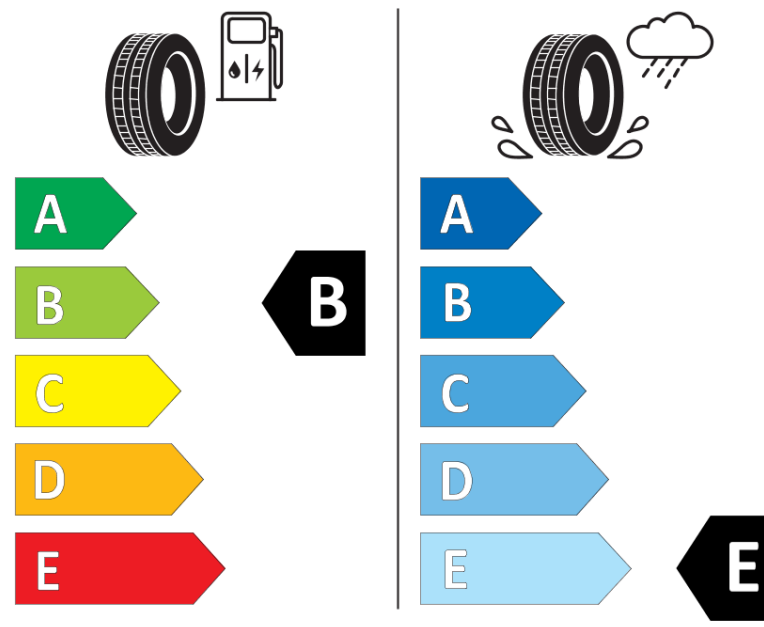

Produktinformationsblad

Förordning (EU) 2020/740

Varumärke	MICHELIN
Produktnamn	X-ICE SNOW SUV
artikelnummer	188338
Dimension	265/60R18
Belastningskod	110
Hastighetskod	T
klass energieffektivitet	B
klass våtgrepp	E
klass utvändigt bullerljud	B
värde utvändigt bullerljud	71 dB
Snögreppsmärkning	Ja
Isgreppsmärkning	Ja *
Startdatum produktion	05/19
Slutdatum produktion	
Belastningsområde	SL
Ytterligare information	265/60 R18 110T TL X-ICE SNOW SUV MI

* Ice tyres are specifically designed for road surfaces covered with ice and compact snow and should only be used in very severe climate conditions. Using ice tyres in less severe climate conditions could result in sub-optimal performance, in particular for wet grip, handling and wear.

MICHELIN

188338

265/60R18 110 T

C1

2020/740