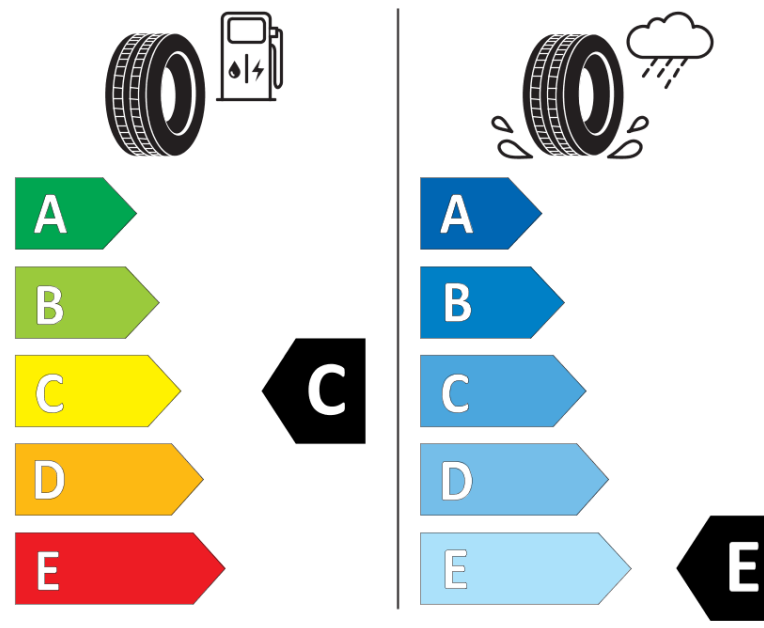

Produktinformationsblad

Förordning (EU) 2020/740

Varumärke	MICHELIN
Produktnamn	X-ICE SNOW
artikelnummer	195115
Dimension	205/60R17
Belastningskod	93
Hastighetskod	H
klass energieffektivitet	C
klass våtgrepp	E
klass utvändigt bullerljud	A
värde utvändigt bullerljud	69 dB
Snögreppsmärkning	Ja
Isgreppsmärkning	Ja *
Startdatum produktion	48/19
Slutdatum produktion	
Belastningsområde	SL
Ytterligare information	205/60 R17 93H TL X-ICE SNOW MI

* Ice tyres are specifically designed for road surfaces covered with ice and compact snow and should only be used in very severe climate conditions. Using ice tyres in less severe climate conditions could result in sub-optimal performance, in particular for wet grip, handling and wear.

MICHELIN

195115

205/60R17 93 H

C1

2020/740