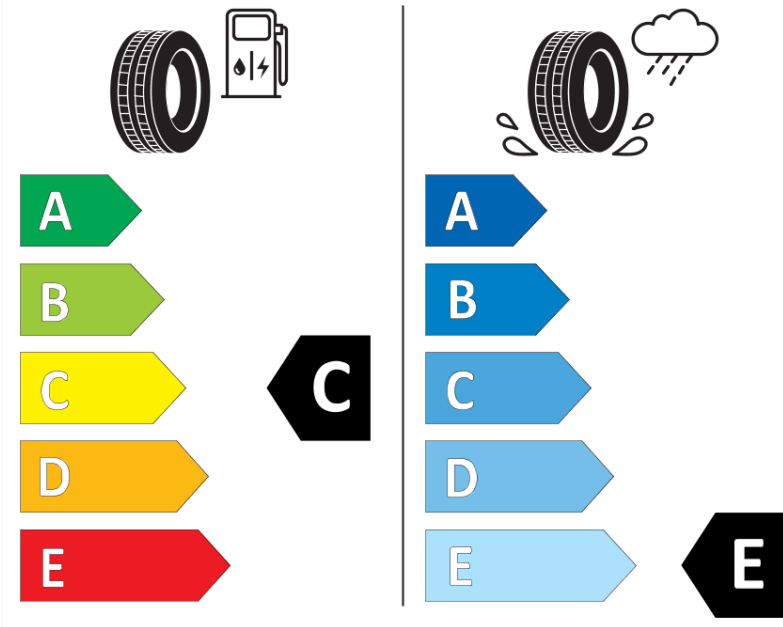

Produktinformationsblad

Förordning (EU) 2020/740

Varumärke	MICHELIN
Produktnamn	X-ICE SNOW SUV
artikelnummer	195794
Dimension	255/45R20
Belastningskod	105
Hastighetskod	T
klass energieffektivitet	C
klass våtgrepp	E
klass utvändigt bullerljud	B
värde utvändigt bullerljud	71 dB
Snögreppsmärkning	Ja
Isgreppsmärkning	Ja *
Startdatum produktion	05/19
Slutdatum produktion	
Belastningsområde	XL
Ytterligare information	255/45 R20 105T XL TL X-ICE SNOW SUV MI

* Ice tyres are specifically designed for road surfaces covered with ice and compact snow and should only be used in very severe climate conditions. Using ice tyres in less severe climate conditions could result in sub-optimal performance, in particular for wet grip, handling and wear.

ENERG

MICHELIN

195794

255/45R20 105 T

C1