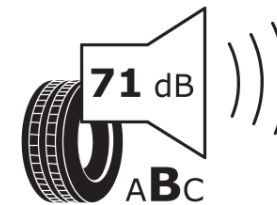

ENERG

MICHELIN

195794

255/45R20 105 T

C1