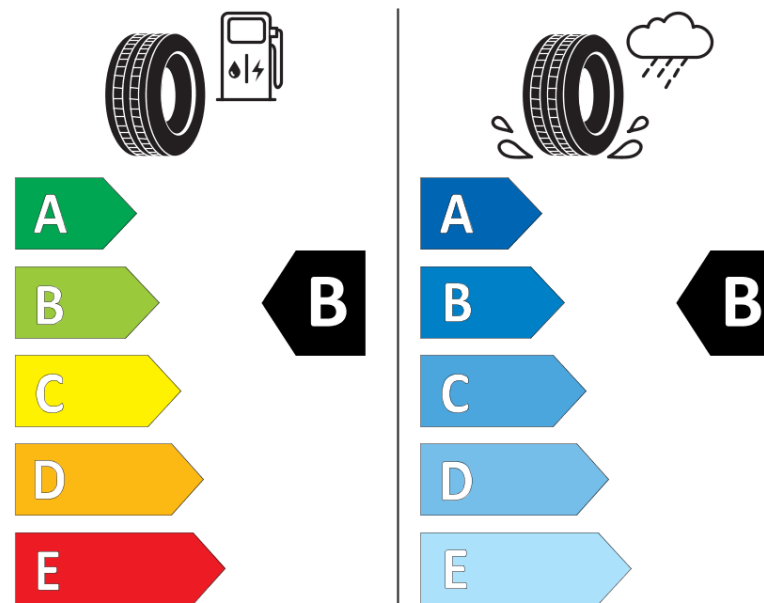

## Produktinformationsblad

Förordning (EU) 2020/740

Varumärke	MICHELIN
Produktnamn	CROSSCLIMATE 2
artikelnummer	198470
Dimension	235/50R18
Belastningskod	97
Hastighetskod	V
klass energieffektivitet	B
klass våtgrepp	B
klass utvändigt bullerljud	B
värde utvändigt bullerljud	71 dB
Snögreppsmärkning	Ja
Isgreppsmärkning	Nej
Startdatum produktion	42/19
Slutdatum produktion	
Belastningsområde	SL
Ytterligare information	235/50 R18 97V TL CROSSCLIMATE 2 MI

MICHELIN

198470

235/50R18 97 V

C1

2020/740