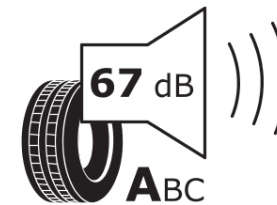

ENERG

MICHELIN

199396

155/65R14 75 T

C1