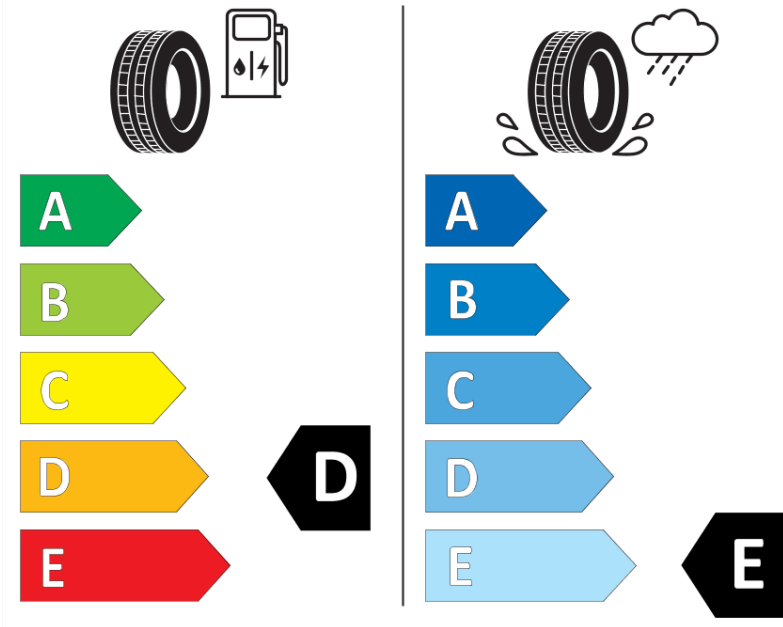

Produktinformationsblad

Förordning (EU) 2020/740

Varumärke	MICHELIN
Produktnamn	X-ICE SNOW
artikelnummer	199396
Dimension	155/65R14
Belastningskod	75
Hastighetskod	T
klass energieffektivitet	D
klass våtgrepp	E
klass utvändigt bullerljud	A
värde utvändigt bullerljud	67 dB
Snögreppsmärkning	Ja
Isgreppsmärkning	Ja *
Startdatum produktion	05/19
Slutdatum produktion	
Belastningsområde	SL
Ytterligare information	155/65 R14 75T TL X-ICE SNOW MI

* Ice tyres are specifically designed for road surfaces covered with ice and compact snow and should only be used in very severe climate conditions. Using ice tyres in less severe climate conditions could result in sub-optimal performance, in particular for wet grip, handling and wear.

ENERG

MICHELIN

199396

155/65R14 75 T

C1