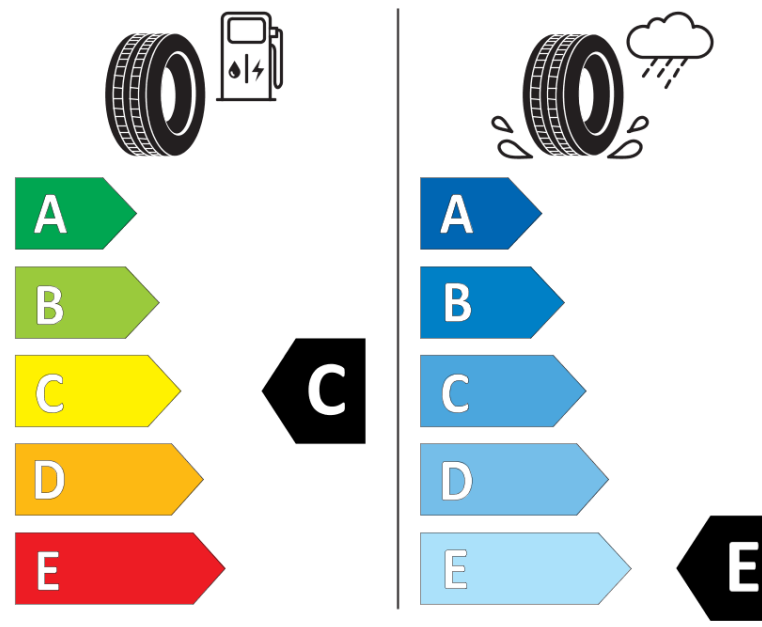

MICHELIN

209865

275/35R20 102 H XL

C1