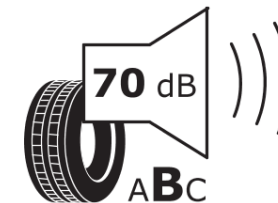

ENERG

MICHELIN

212641

245/45R18 100 V XL

C1