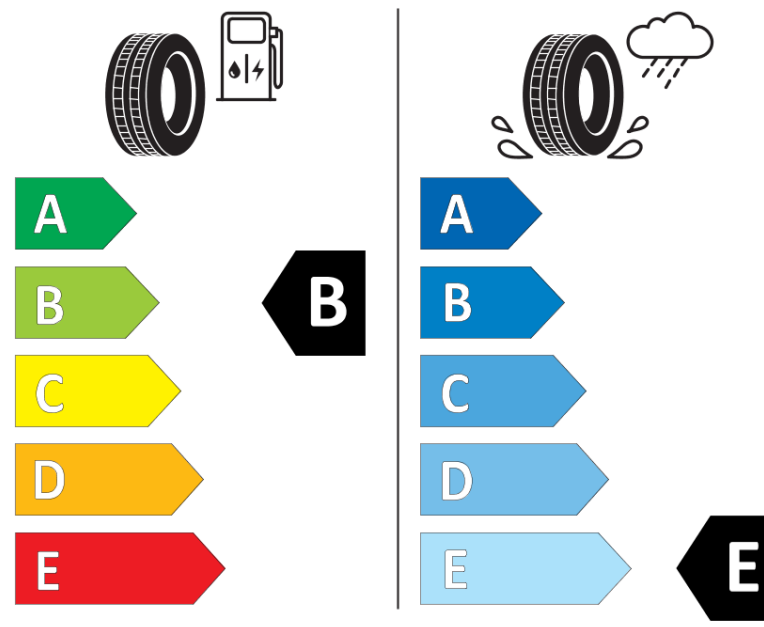

MICHELIN

213035

265/50R20 111 T

C1