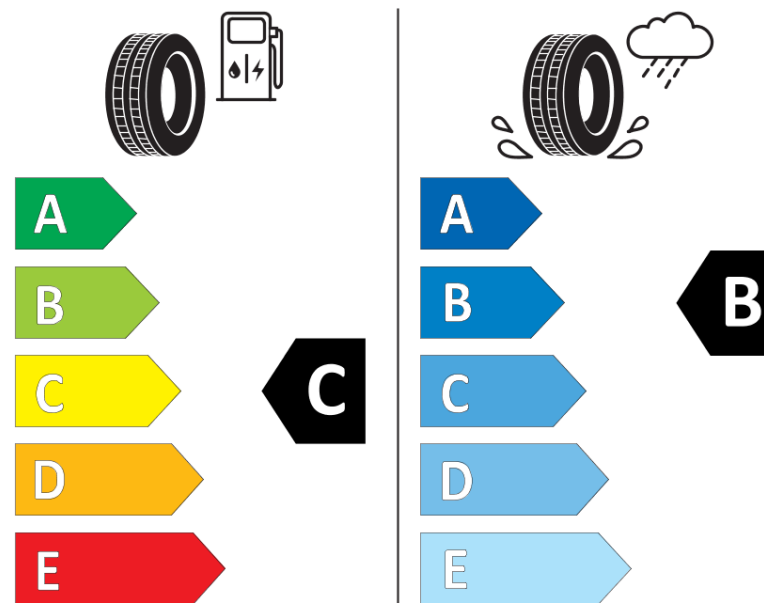

Produktinformationsblad

Förordning (EU) 2020/740

Varumärke	MICHELIN
Produktnamn	CROSSCLIMATE 2
artikelnummer	213377
Dimension	245/45R17
Belastningskod	95
Hastighetskod	Y
klass energieffektivitet	C
klass våtgrepp	B
klass utvändigt bullerljud	B
värde utvändigt bullerljud	71 dB
Snögreppsmärkning	Ja
Isgreppsmärkning	Nej
Startdatum produktion	42/19
Slutdatum produktion	
Belastningsområde	SL
Ytterligare information	245/45 R17 95Y TL CROSSCLIMATE 2 MI

MICHELIN

213377

245/45R17 95 Y

C1

2020/740