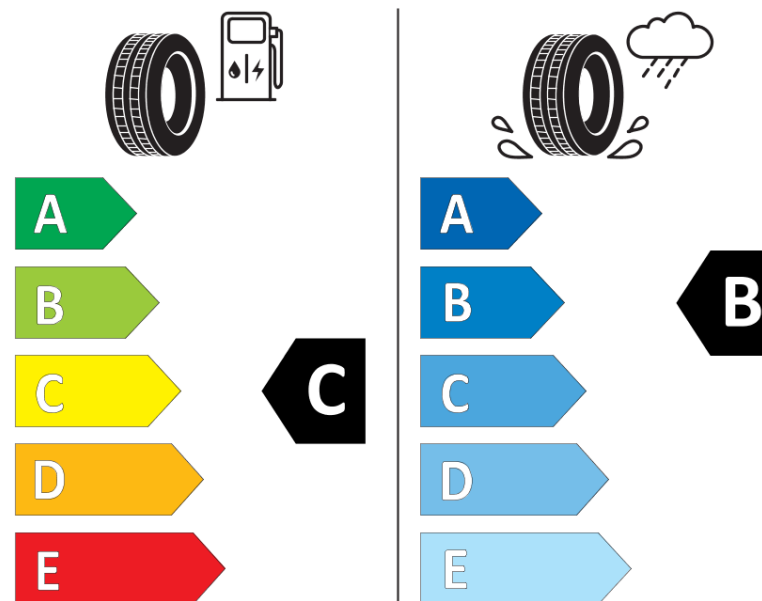

Produktinformationsblad

Förordning (EU) 2020/740

Varumärke	MICHELIN
Produktnamn	LATITUDE CROSS
artikelnummer	213601
Dimension	235/85R16
Belastningskod	120

Belastningskod (belastningskod vid tvillingmontering)

Hastighetskod	S
klass energieffektivitet	C
klass våtgrepp	B
klass utvändigt bullerljud	B
värde utvändigt bullerljud	72 dB
Snögreppsmärkning	Nej
Startdatum produktion	28/14
Slutdatum produktion	
Ytterligare information	235/85 R 16C 120S TL LATITUDE CROSS MI
Alternativ belastningskod vid singelmontering	

Alternativ belastningskod vid tvillingmontering

Alternativ hastighetskod

ENERG

MICHELIN

213601

235/85R16 120 S

C2

2020/740