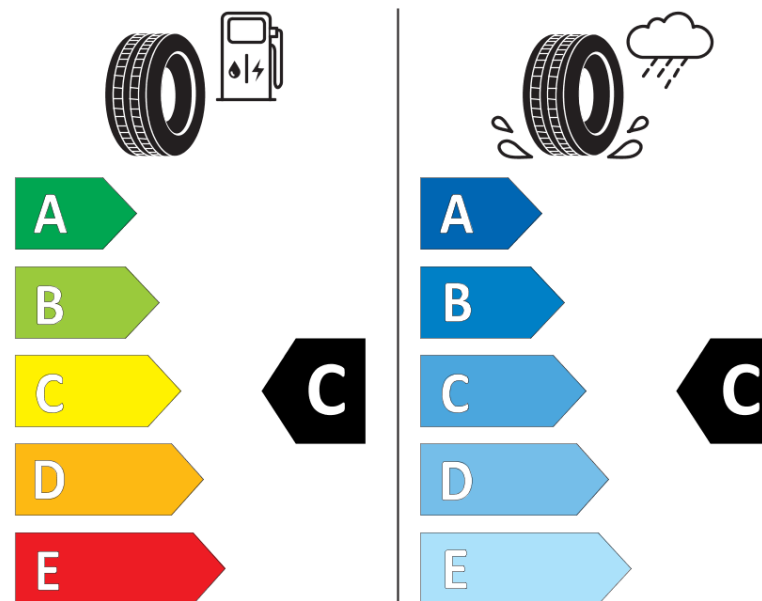

Produktinformationsblad

Förordning (EU) 2020/740

Varumärke	MICHELIN
Produktnamn	PILOT ALPIN 5 SUV
artikelnummer	217132
Dimension	285/45R20
Belastningskod	112
Hastighetskod	V
klass energieffektivitet	C
klass våtgrepp	C
klass utvändigt bullerljud	B
värde utvändigt bullerljud	74 dB
Snögreppsmärkning	Ja
Isgreppsmärkning	Nej
Startdatum produktion	49/18
Slutdatum produktion	
Belastningsområde	XL
Ytterligare information	285/45 R20 112V XL TL PILOT ALPIN 5 SUV MI

MICHELIN

217132

285/45R20 112 V

C1

2020/740