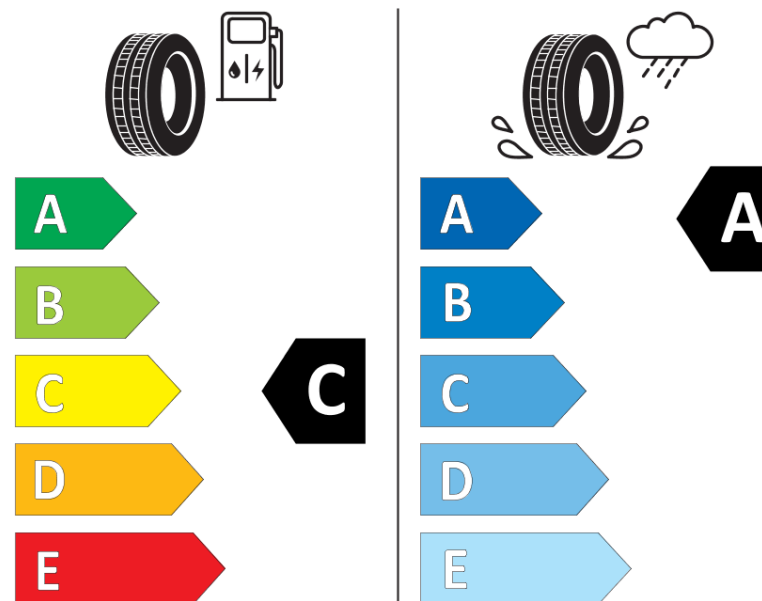

## Produktinformationsblad

Förordning (EU) 2020/740

Varumärke	MICHELIN
Produktnamn	AGILIS CROSSCLIMATE
artikelnummer	217472
Dimension	235/65R16C
Belastningskod	121
Belastningskod (belastningskod vid tvillingmontering)	119
Hastighetskod	R
klass energieffektivitet	C
klass våtgrepp	A
klass utvändigt bullerljud	B
värde utvändigt bullerljud	73 dB
Snögreppsmärkning	Ja
Startdatum produktion	25/16
Slutdatum produktion	
Ytterligare information	235/65 R16C 121/119R AGILIS CROSSCLIMATE MI
Alternativ belastningskod vid singelmontering	

Alternativ belastningskod vid tvillingmontering

Alternativ hastighetskod

# ENERG

MICHELIN

217472

235/65R16C 121/119 R

C2

2020/740