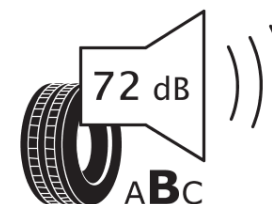

Produktinformationsblad

Förordning (EU) 2020/740

Varumärke	MICHELIN
Produktnamn	AGILIS 3
artikelnummer	218397
Dimension	235/65R16C
Belastningskod	115
Belastningskod (belastningskod vid tvillingmontering)	113
Hastighetskod	S
klass energieffektivitet	B
klass våtgrepp	A
klass utvändigt bullerljud	B
värde utvändigt bullerljud	72 dB
Snögreppsmärkning	Nej
Startdatum produktion	41/25
Slutdatum produktion	
Ytterligare information	235/65R16C 115/113S AGILIS 3
Alternativ belastningskod vid singelmontering	

Alternativ belastningskod vid tvillingmontering

Alternativ hastighetskod

ENERG

MICHELIN

218397

235/65R16C 115/113 S

C2

2020/740