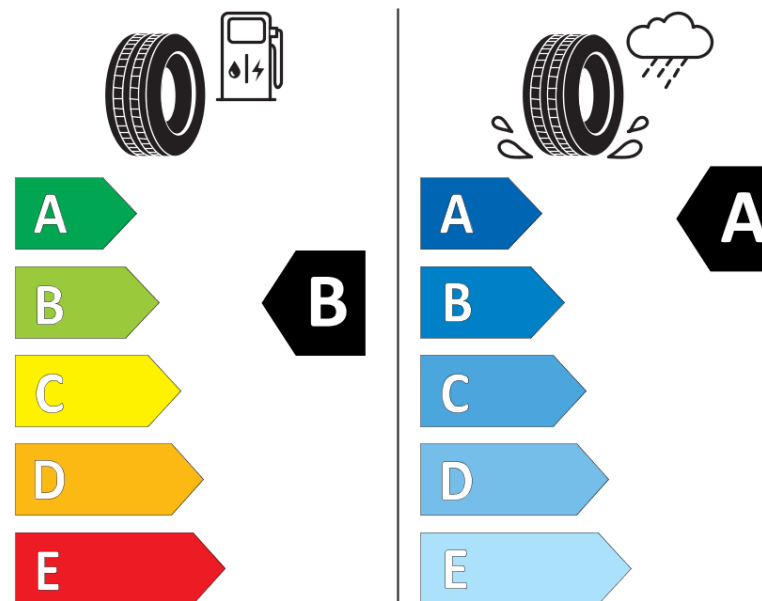

Produktinformationsblad

Förordning (EU) 2020/740

Varumärke	MICHELIN
Produktnamn	AGILIS 3
artikelnummer	218397
Dimension	235/65R16C
Belastningskod	115
Belastningskod (belastningskod vid tvillingmontering)	113
Hastighetskod	S
klass energieffektivitet	B
klass våtgrepp	A
klass utvändigt bullerljud	B
värde utvändigt bullerljud	72 dB
Snögreppsmärkning	Nej
Startdatum produktion	41/25
Slutdatum produktion	
Ytterligare information	235/65R16C 115/113S AGILIS 3
Alternativ belastningskod vid singelmontering	

Alternativ belastningskod vid tvillingmontering

Alternativ hastighetskod

ENERG

MICHELIN

218397

235/65R16C 115/113 S

C2

2020/740