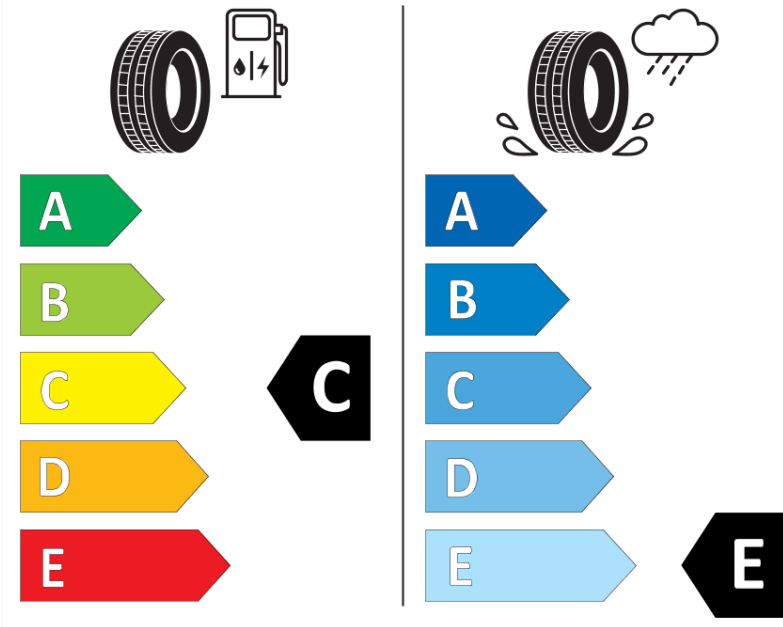

Produktinformationsblad

Förordning (EU) 2020/740

Varumärke	MICHELIN
Produktnamn	X-ICE SNOW
artikelnummer	218979
Dimension	215/45R18
Belastningskod	93
Hastighetskod	H
klass energieffektivitet	C
klass våtgrepp	E
klass utvändigt bullerljud	A
värde utvändigt bullerljud	69 dB
Snögreppsmärkning	Ja
Isgreppsmärkning	Ja *
Startdatum produktion	03/19
Slutdatum produktion	
Belastningsområde	XL
Ytterligare information	215/45 R18 93H XL TL X-ICE SNOW MI

* Ice tyres are specifically designed for road surfaces covered with ice and compact snow and should only be used in very severe climate conditions. Using ice tyres in less severe climate conditions could result in sub-optimal performance, in particular for wet grip, handling and wear.

ENERG

MICHELIN

218979

215/45R18 93 H

C1

2020/740