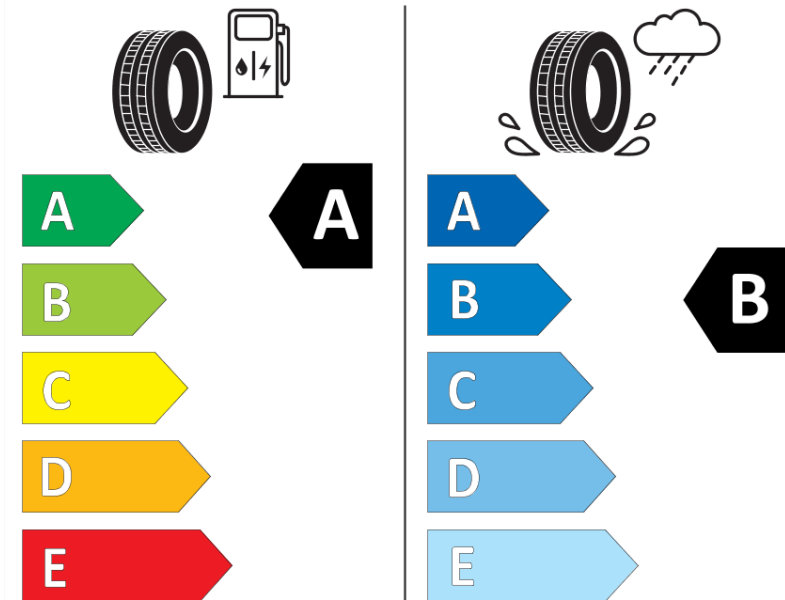

Produktinformationsblad

Förordning (EU) 2020/740

Varumärke	MICHELIN
Produktnamn	PILOT SPORT 4 SUV AO
artikelnummer	219947
Dimension	255/45R20
Belastningskod	105
Hastighetskod	W
klass energieffektivitet	A
klass våtgrepp	B
klass utvändigt bullerljud	B
värde utvändigt bullerljud	70 dB
Snögreppsmärkning	Nej
Isgreppsmärkning	Nej
Startdatum produktion	25/23
Slutdatum produktion	
Belastningsområde	XL
Ytterligare information	255/45R20 105W XL TL PILOT SPORT 4 SUV AO CPJ MI

ENERG

MICHELIN

219947

255/45R20 105 W XL

C1