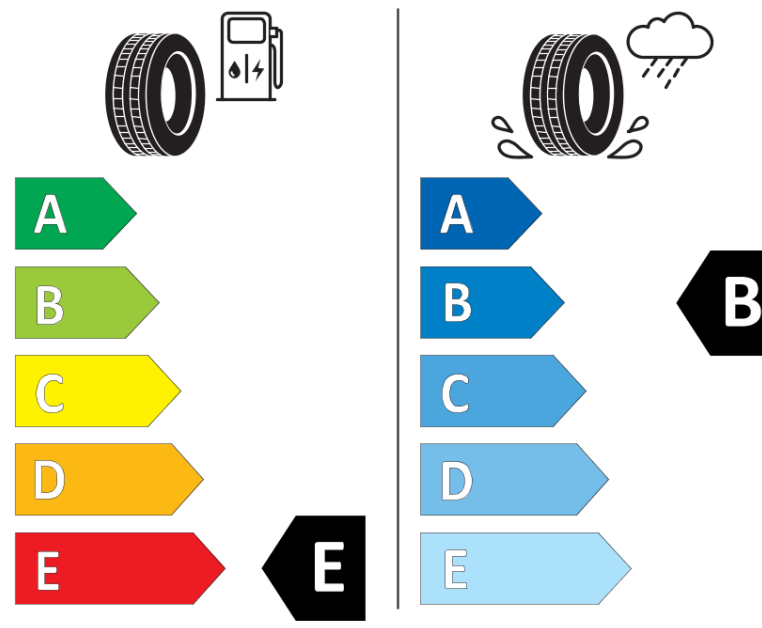

## Produktinformationsblad

Förordning (EU) 2020/740

Varumärke	BFGOODRICH
Produktnamn	ALL-TERRAIN T/A KO2
artikelnummer	221263
Dimension	LT255/55R18
Belastningskod	109
Belastningskod (belastningskod vid tvillingmontering)	105
Hastighetskod	R
klass energieffektivitet	E
klass våtgrepp	B
klass utvändigt bullerljud	B
värde utvändigt bullerljud	74 dB
Snögreppsmärkning	Ja
Startdatum produktion	42/11
Slutdatum produktion	
Ytterligare information	LT255/55R18 109/105R TL ALL-TERRAIN T/A KO2 LRD RBL GO

Alternativ belastningskod vid singelmontering

Alternativ belastningskod vid tvillingmontering

Alternativ hastighetskod

# ENERG

**BFGOODRICH**

221263

LT255/55R18 109/105 R

C2

2020/740