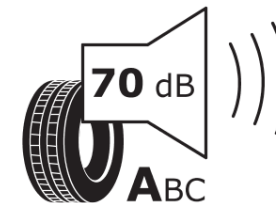

ENERG

MICHELIN

233435

275/45R19 108 Y

C1