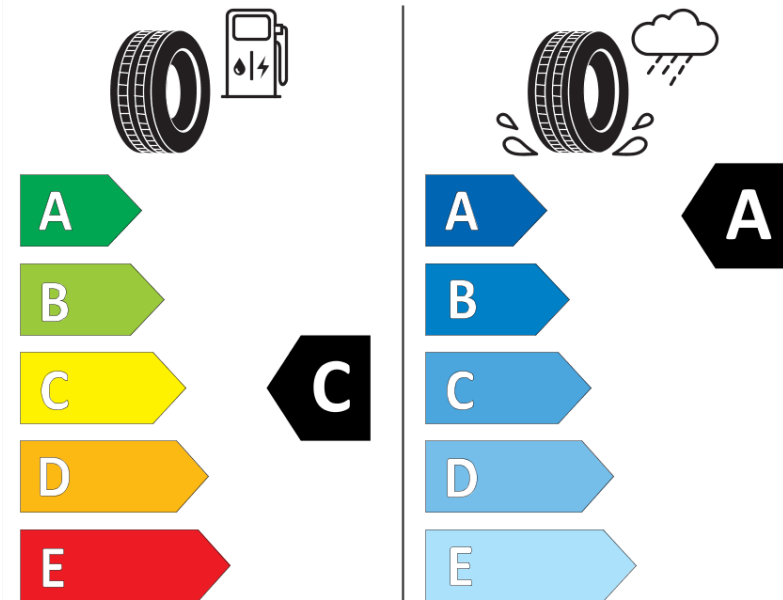

Produktinformationsblad

Förordning (EU) 2020/740

Varumärke	MICHELIN
Produktnamn	LATITUDE SPORT 3
artikelnummer	233435
Dimension	275/45R19
Belastningskod	108
Hastighetskod	Y
klass energieffektivitet	C
klass våtgrepp	A
klass utvändigt bullerljud	A
värde utvändigt bullerljud	70 dB
Snögreppsmärkning	Nej
Isgreppsmärkning	Nej
Startdatum produktion	35/12
Slutdatum produktion	
Belastningsområde	XL
Ytterligare information	275/45 R19 108Y EXTRA LOAD TL LATITUDE SPORT 3 GRNX MI

ENERG

MICHELIN

233435

275/45R19 108 Y

C1

2020/740