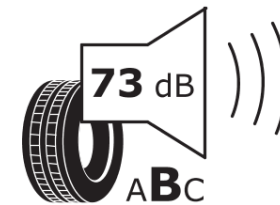

Produktinformationsblad

Förordning (EU) 2020/740

Varumärke	MICHELIN
Produktnamn	PILOT ALPIN PA4 NO
artikelnummer	238365
Dimension	275/40R20
Belastningskod	106
Hastighetskod	V
klass energieffektivitet	C
klass våtgrepp	D
klass utvändigt bullerljud	B
värde utvändigt bullerljud	73 dB
Snögreppsmärkning	Ja
Isgreppsmärkning	Nej
Startdatum produktion	44/12
Slutdatum produktion	
Belastningsområde	XL
Ytterligare information	275/40R20 106V EXTRA LOAD TL PILOT ALPIN PA4 NO GRX MI

ENERG

MICHELIN

238365

275/40R20 106 V

C1

2020/740