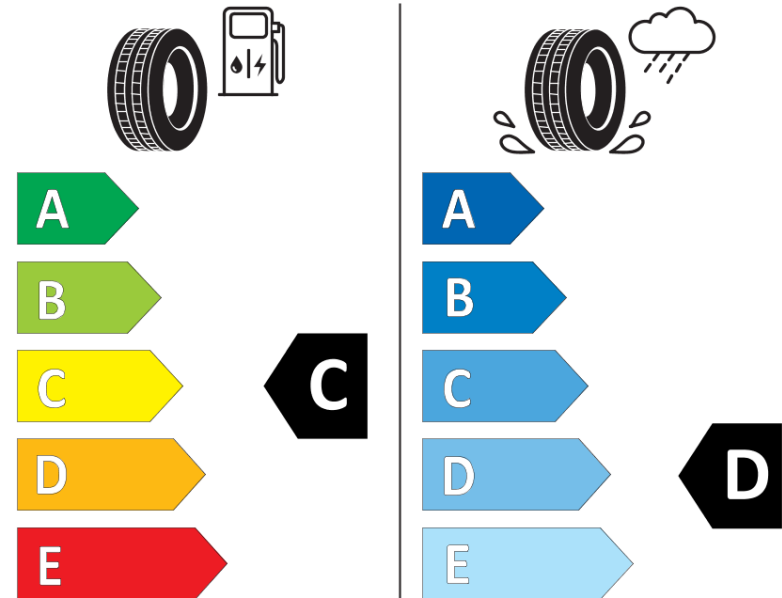

Produktinformationsblad

Förordning (EU) 2020/740

Varumärke	MICHELIN
Produktnamn	PILOT ALPIN PA4 NO
artikelnummer	238365
Dimension	275/40R20
Belastningskod	106
Hastighetskod	V
klass energieffektivitet	C
klass våtgrepp	D
klass utvändigt bullerljud	B
värde utvändigt bullerljud	73 dB
Snögreppsmärkning	Ja
Isgreppsmärkning	Nej
Startdatum produktion	44/12
Slutdatum produktion	
Belastningsområde	XL
Ytterligare information	275/40R20 106V EXTRA LOAD TL PILOT ALPIN PA4 NO GRX MI

ENERG

MICHELIN

238365

275/40R20 106 V

C1