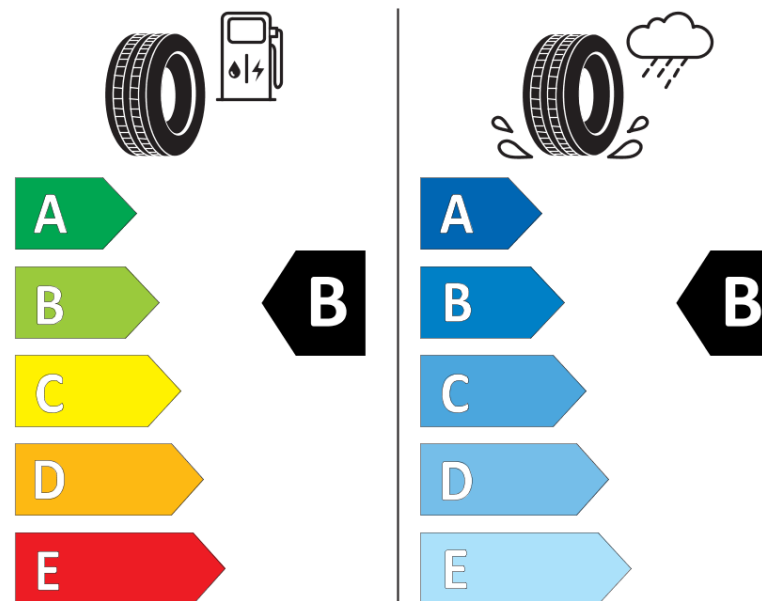

## Produktinformationsblad

Förordning (EU) 2020/740

Varumärke	MICHELIN
Produktnamn	CROSSCLIMATE 3
artikelnummer	248613
Dimension	235/45R19
Belastningskod	99
Hastighetskod	Y
klass energieffektivitet	B
klass våtgrepp	B
klass utvändigt bullerljud	B
värde utvändigt bullerljud	72 dB
Snögreppsmärkning	Ja
Isgreppsmärkning	Nej
Startdatum produktion	47/23
Slutdatum produktion	
Belastningsområde	XL
Ytterligare information	235/45 R19 99Y XL TL CROSSCLIMATE 3 MI

# ENERG

MICHELIN

248613

235/45R19 99 Y XL

C1

2020/740