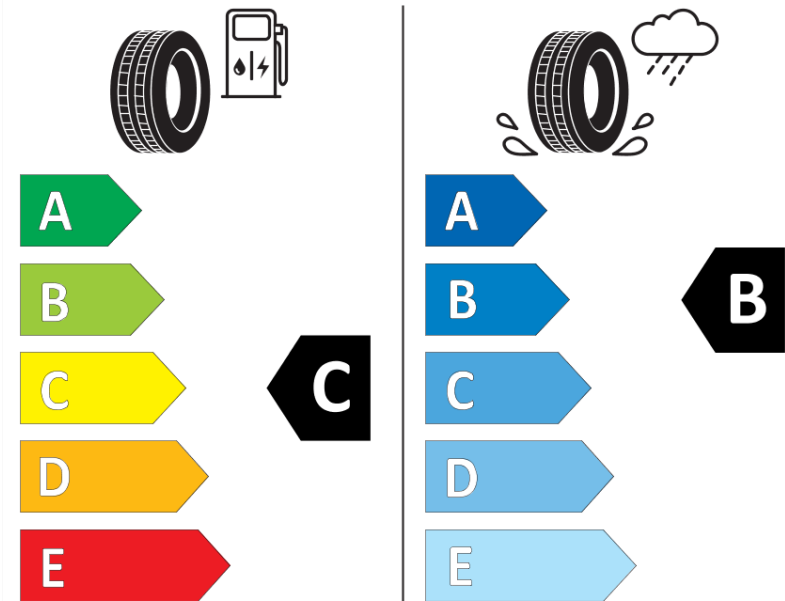

Produktinformationsblad

Förordning (EU) 2020/740

Varumärke	MICHELIN
Produktnamn	PILOT ALPIN 5
artikelnummer	248820
Dimension	255/35R21
Belastningskod	98
Hastighetskod	W
klass energieffektivitet	C
klass våtgrepp	B
klass utvändigt bullerljud	B
värde utvändigt bullerljud	71 dB
Snögreppsmärkning	Ja
Isgreppsmärkning	Nej
Startdatum produktion	01/19
Slutdatum produktion	
Belastningsområde	XL
Ytterligare information	255/35 R21 98W XL TL PILOT ALPIN 5 MI

ENERG

MICHELIN

248820

255/35R21 98 W

C1