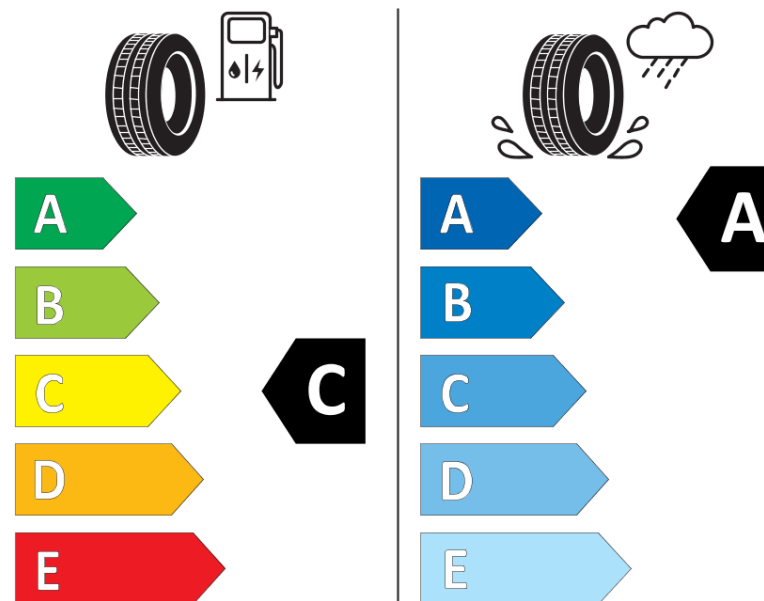

Produktinformationsblad

Förordning (EU) 2020/740

Varumärke	MICHELIN
Produktnamn	AGILIS CROSSCLIMATE
artikelnummer	250107
Dimension	195/65R16C
Belastningskod	104
Belastningskod (belastningskod vid tvillingmontering)	102
Hastighetskod	R
klass energieffektivitet	C
klass våtgrepp	A
klass utvändigt bullerljud	B
värde utvändigt bullerljud	73 dB
Snögreppsmärkning	Ja
Startdatum produktion	25/16
Slutdatum produktion	
Ytterligare information	195/65 R16C 104/102R PS=100T AGILIS CROSSCLIMATE MI
Alternativ belastningskod vid singelmontering	

Alternativ belastningskod vid tvillingmontering

Alternativ hastighetskod

MICHELIN

250107

195/65R16C 104/102 R

C2

2020/740