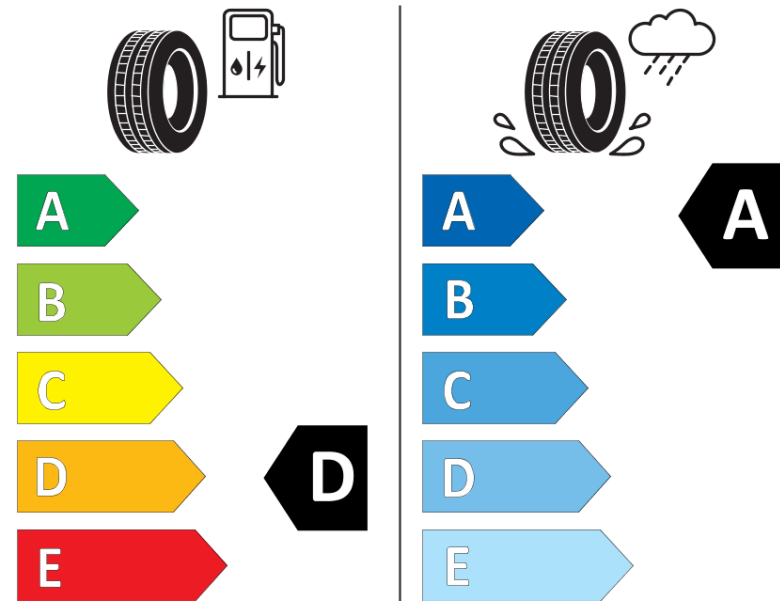

Produktinformationsblad

Förordning (EU) 2020/740

Varumärke	MICHELIN
Produktnamn	PILOT SUPER SPORT *
artikelnummer	250600
Dimension	205/45ZR17
Belastningskod	88
Hastighetskod	(Y)
klass energieffektivitet	D
klass våtgrepp	A
klass utvändigt bullerljud	B
värde utvändigt bullerljud	71 dB
Snögreppsmärkning	Nej
Isgreppsmärkning	Nej
Startdatum produktion	14/12
Slutdatum produktion	
Belastningsområde	XL
Ytterligare information	205/45ZR17 (88Y) EXTRA LOAD TL PILOT SUPER SPORT * MI

ENERG

MICHELIN

250600

205/45ZR17 (88Y) XL

C1

2020/740