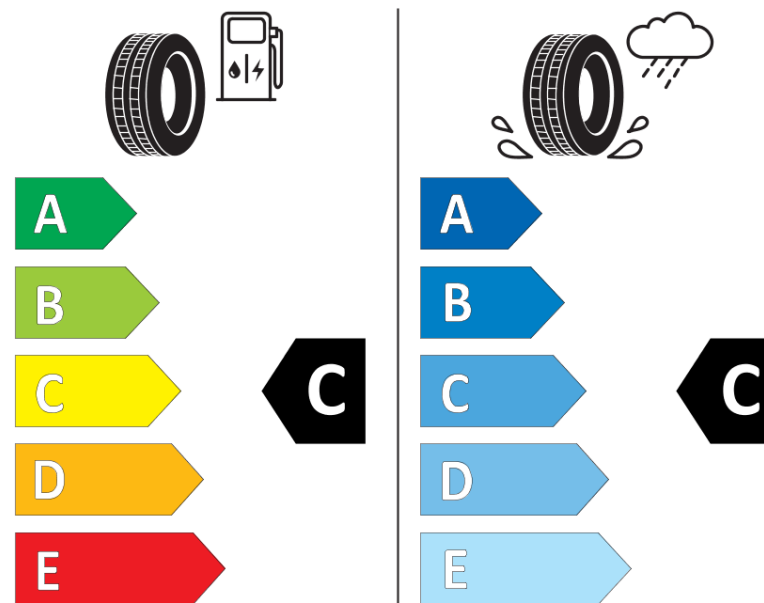

Produktinformationsblad

Förordning (EU) 2020/740

Varumärke	MICHELIN
Produktnamn	PILOT ALPIN 5 SUV NEO
artikelnummer	251112
Dimension	285/45R20
Belastningskod	112
Hastighetskod	V
klass energieffektivitet	C
klass våtgrepp	C
klass utvändigt bullerljud	B
värde utvändigt bullerljud	74 dB
Snögreppsmärkning	Ja
Isgreppsmärkning	Nej
Startdatum produktion	51/20
Slutdatum produktion	
Belastningsområde	XL
Ytterligare information	285/45 R20 112V XL TL PILOT ALPIN 5 SUV NEO MI

MICHELIN

251112

285/45R20 112 V XL

C1

2020/740